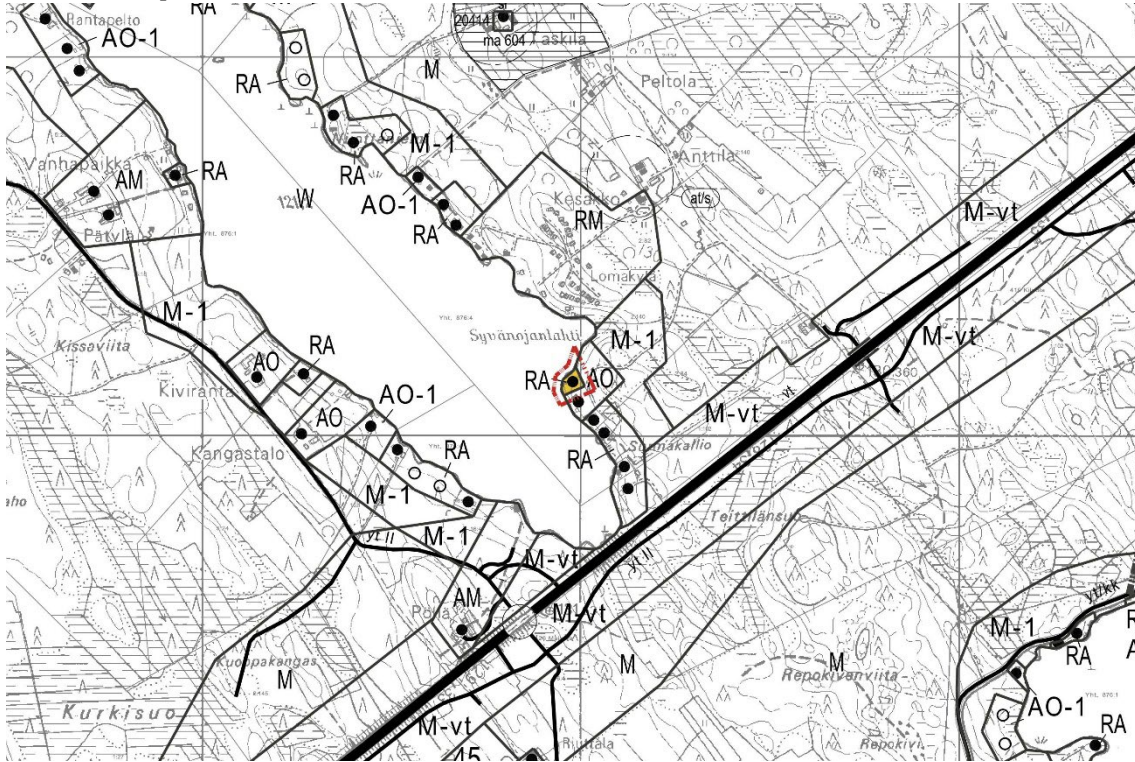

NEVAJÄRVEN YLEIS- JA KYLÄYLEISKAAVAN MUUTOS, LUONNOS

KOHDE 2

9.12.2024

178-434-2-97 Niemelä

Mittakaava 1:20 000

Poistuva yleiskaava

Muutettu yleiskaava